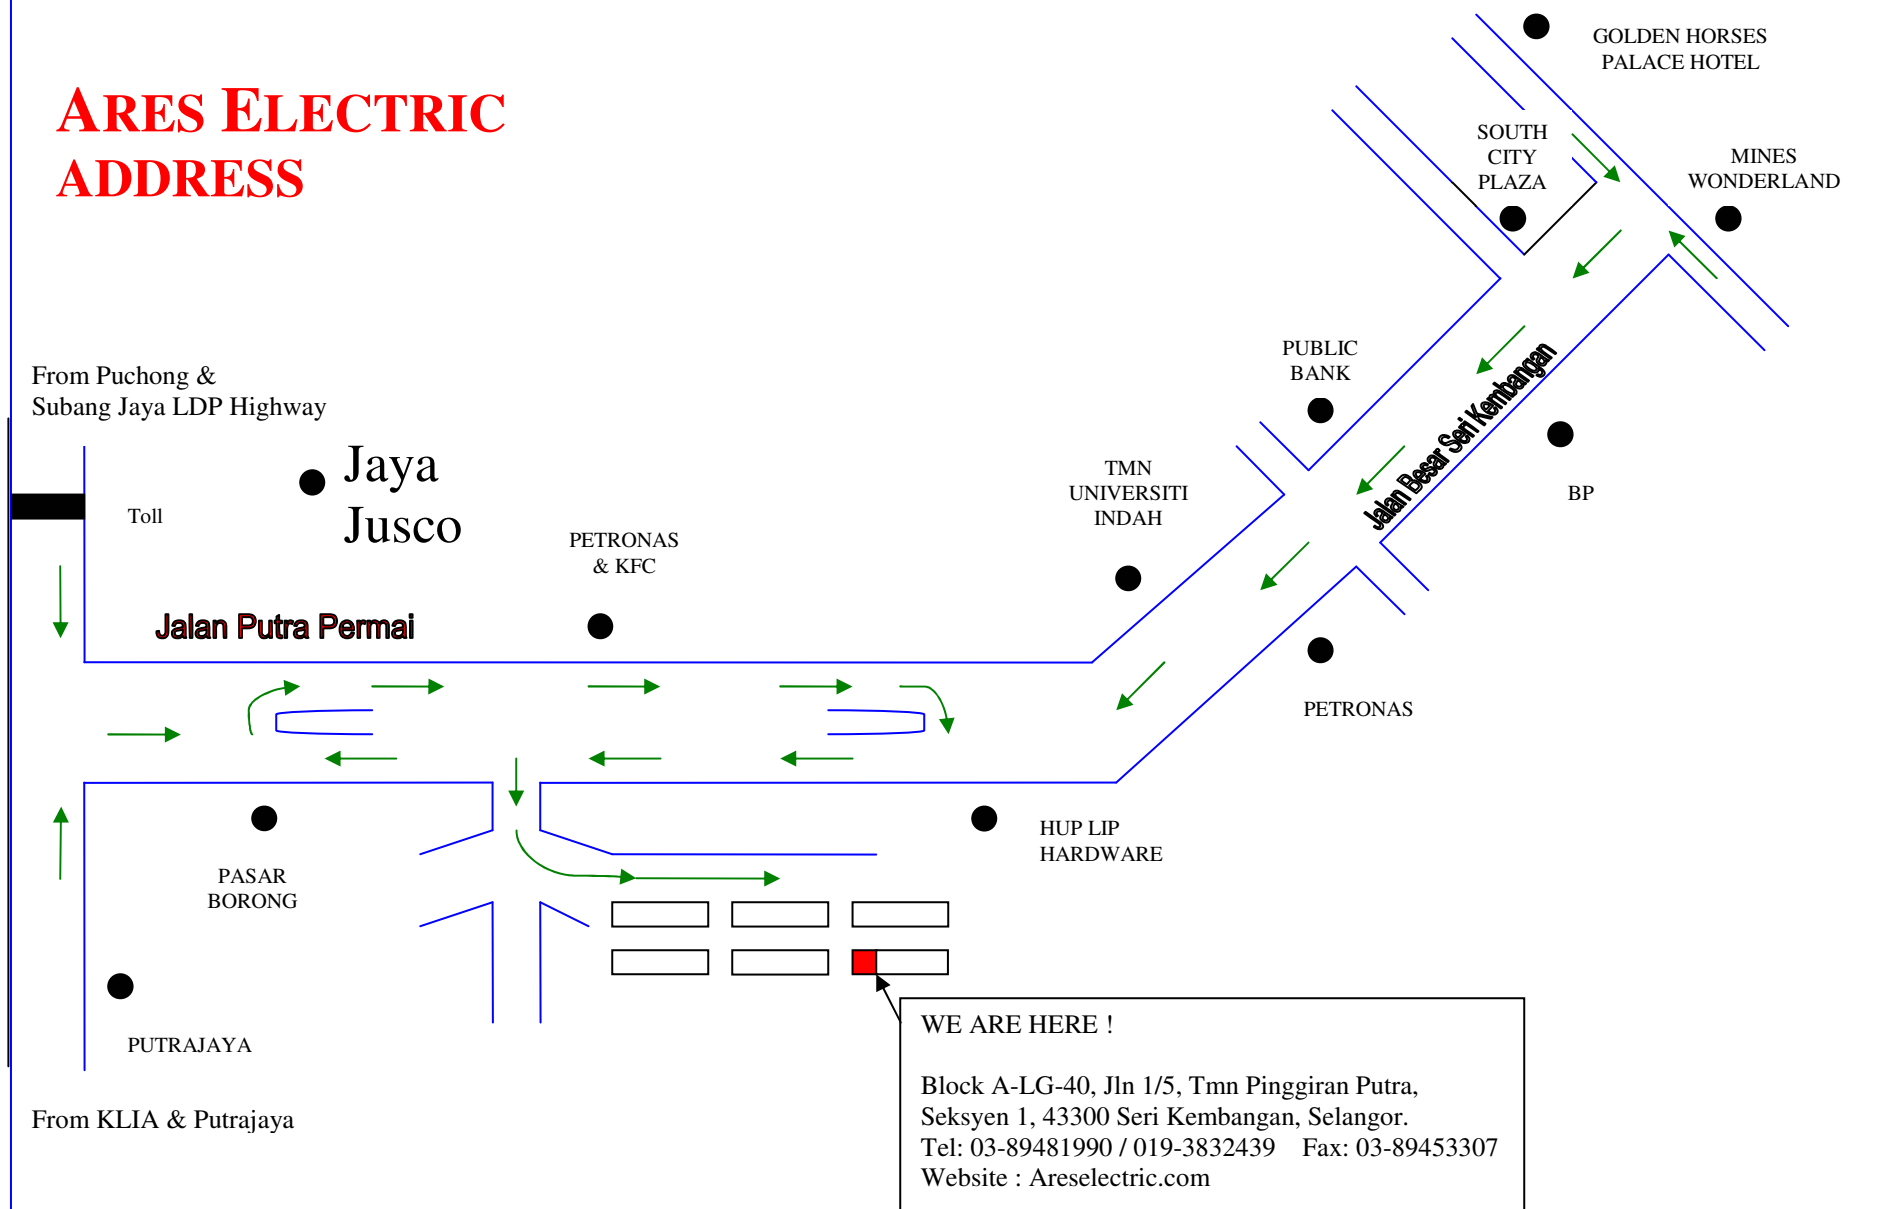

ARES ELECTRIC ADDRESS

WE ARE HERE !
Block A-LG-40, Jln 1/5, Tmn Pinggiran Putra,
Seksyen 1, 43300 Seri Kembangan, Selangor.
Tel: 03-89481990 / 019-3832439 Fax: 03-89453307
Website : Areselectric.com